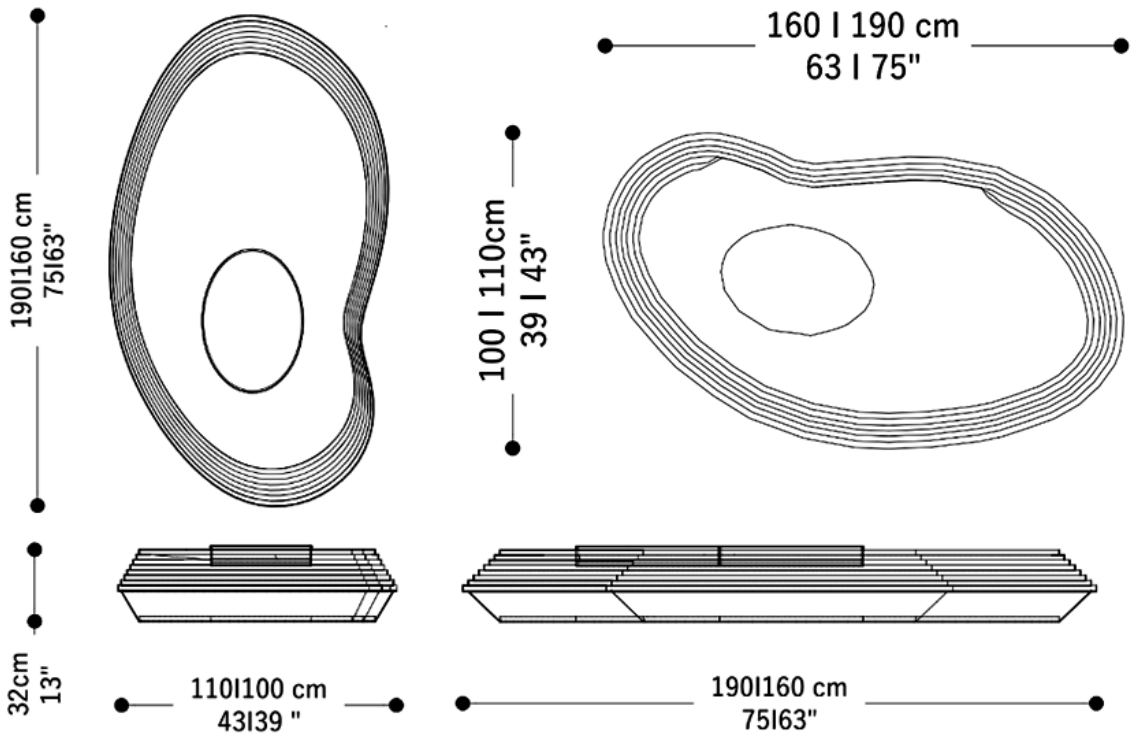

BRETON

MESA DE CENTRO
CALMA

COLEÇÃO NEPAL

POR
LUIA MOYSES

MESA DE CENTRO
CALMA

BRETON

MESA DE CENTRO

CALMA

BRETON

Diferenciais:

- Espelho prata ou bronze;
- Medidas especiais disponíveis mediante consulta.

MESA DE CENTRO
CALMA

BRETON

 Estrutura e tampo multilaminados. Espelho disponível nas cores prata ou bronze. Medidas especiais disponíveis sob consulta.